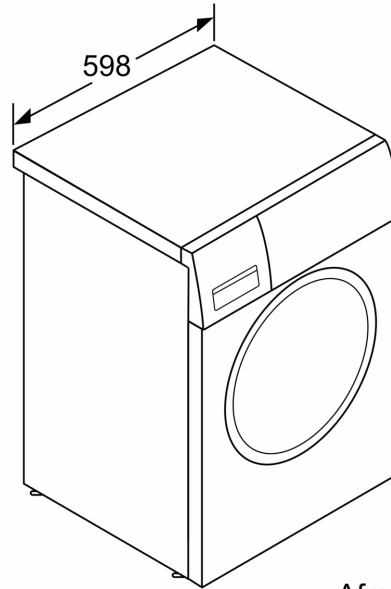

**Serie 6, Wasmachine, voorlader, 9
kg, 1400 rpm
WGG244FFNL**

Afmeting in mm

Afmeting in mm