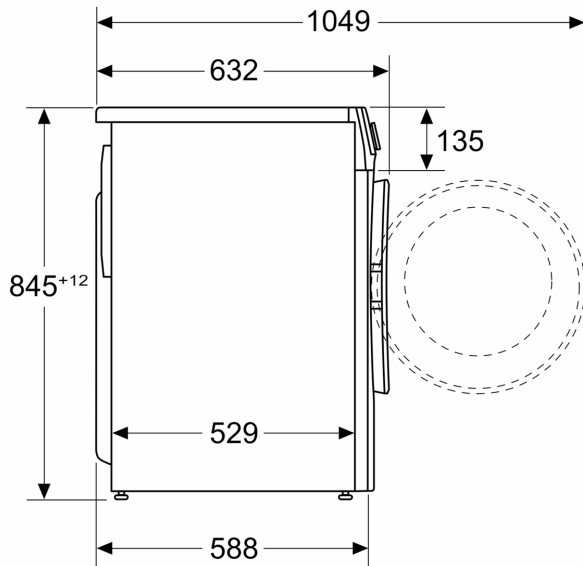

Technische specificaties:

- Onderbouwbaar onder 85 cm nishoogte
- Afmeting apparaat (H x B): 84.5 cm x 59.8 cm
- Diepte apparaat: 58.8 cm
- Diepte apparaat incl. deur: 63.2 cm
- Diepte apparaat met geopende deur: 104.9 cm

Afmeting in mm

Afmeting in mm