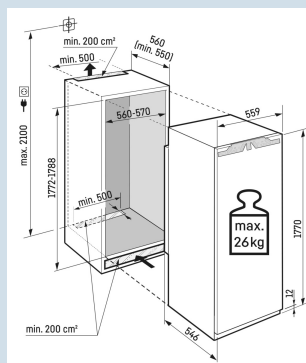

Gelijkmatige verlichting van het koeldeel.

LED plafondverlichting

Gelijkmatigere temperatuurverdeling.

PowerCooling

Tot 30 kg belastbaar en eenvoudig te reinigen

GlassLine draagplateaus

Nismaat	178 cm
Deurmontage systeem	deur-op-deursysteem
Volume totaal	308 l
Volume koelgedeelte	309 l
Energieklasse	D
Energieverbruik per jaar	92 kWh
Energieverbruik per 24 uur	0,3
Energiekosten per jaar	€ 37,-
Energie efficiëntie index	80
Geluidsniveau	33 dB(A)
Geluidsniveau klasse	B
Klimaatklasse	SN-T
Koelmiddel	R600a

IRd 5100
PureEasy
FreshEasy
FreshSuper
SilentSmart
Device
readyPower
Cooling

Advies verkoopprijs € 1299

Afmetingen

Hoogte	177 cm
Breedte	55,9 cm
Diepte	54,6 cm
Inbouwhoogte	177,2-178,8 cm
Inbouwbreedte	56-57 cm
Inbouwdiepte minimaal	55,0 cm
Max. Meubelgewicht koeldeel	26 kg
Netto gewicht / Bruto gewicht	54,5 kg / 58,8 kg
Hoogte verpakking	1829 mm
Breedte verpakking	572 mm
Diepte verpakking	622 mm