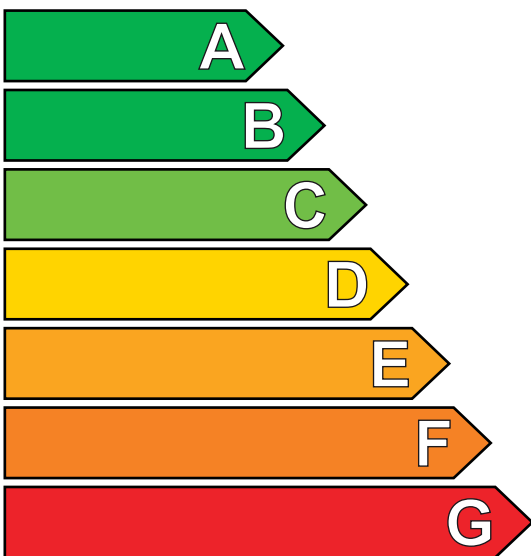

Energie

Fabrikant

 **AEG**

Model

L61470WDBI

Efficiënt

B

Inefficiënt

Energieverbruik kWh
(om een volle capaciteit op 60 °C
te wassen en te drogen)

5.67

(enkel) om te wassen kWh
Het werkelijke verbruik wordt bepaald door
de wijze waarop het apparaat wordt gebruikt

1.05

Wasresultaat