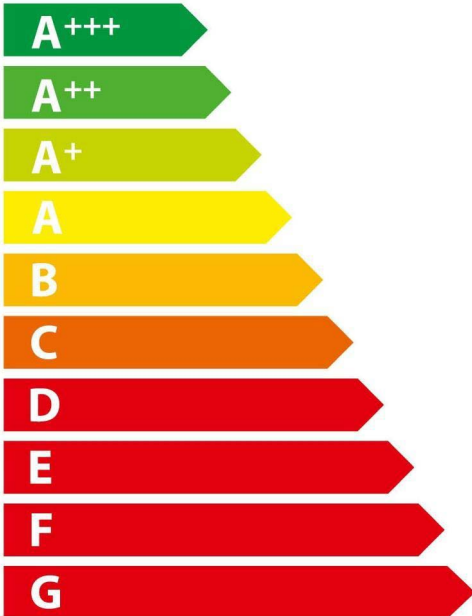

ENERG
енергия · ενεργεια

BOSCH

KSW38940

B

ENERGIA · ЕНЕРГИЯ · ΕΝΕΡΓΕΙΑ
ENERGIJA · ENERGY · ENERGIE
ENERGI

212
kWh/annum

x197

42 dB