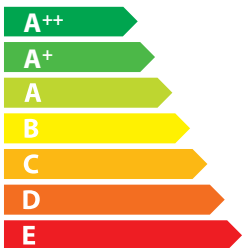

ENERG
енергия · ενεργεια

Airo Design Quatro Slim 90 W

A+

32
kWh/annum

ABCDEFG

ABCDEFG

ABCDEFG

63dB