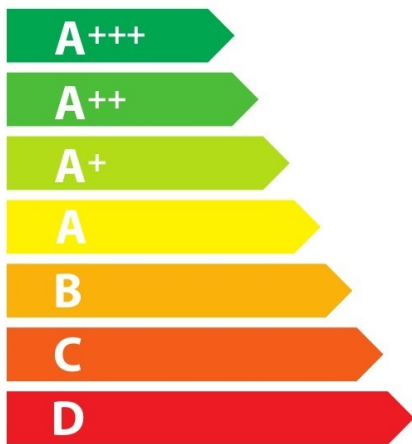

ENERG

енергия · ενέργεια

Miele || H 6860 BPX

76_L

1,10 kWh/cycle*

0,71 kWh/cycle*

* цикъл · cyklus · portion · zyklus · πρόγραμμα · ciclo · tsükkel · ohjelma · ciklus ciklas · cikls · ģiklu · cyclus · cykl · ciclu · program · cykel