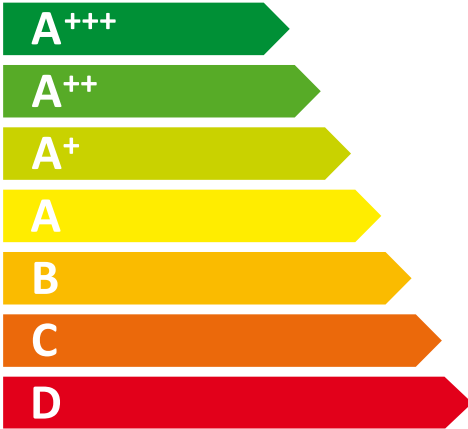

**ENERG**  
енергия · ενεργεια

# WHIRLPOOL

ARG 853/A++

ENERGIA · ЕНЕРГИЯ  
ΕΝΕΡΓΕΙΑ · ENERGIJA  
ENERGY · ENERGIE · ENERGI

**103**  
kWh/annum

**210** L

\* \*\* \*

**0** L

**35** dB