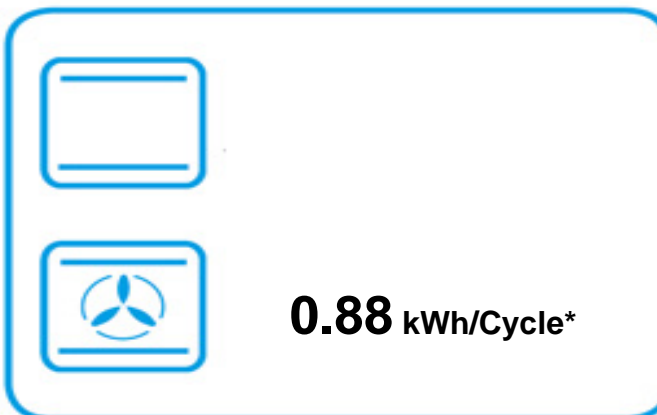

ENERG
енергия · ενεργεια

FALCON

ELISE 110 IND

* цикъл · cyklus · portion · zykus · πρόγραμμα · ciclo · tsükkel · ohjelma · ciklus
ciklas · cikls · ċiklu · cyclus · cykl · ciclu · program · cykel

65/2014