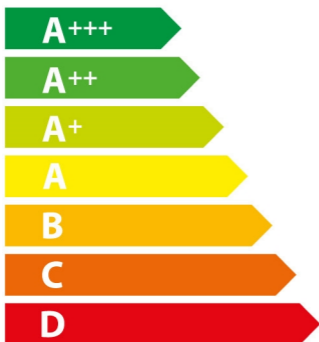

ENERG

енергия · ενέργεια

SIEMENS

HB331E4

66 L

0.98 kWh/cycle*

0.82 kWh/cycle*

* цикъл · cyklus · portion · zykus · πρόγραμμα · ciclo · tsükkel · ohjelma · ciklus ciklas · cikls · čiklu · cyclus · cykl · ciclu · program · cykel