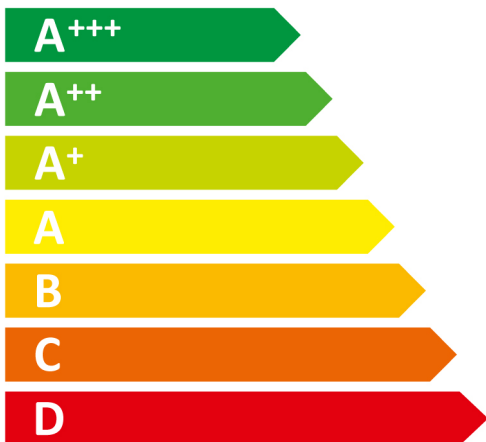

ENERG

енергия · ενεργεια

Y

IJA

IE

IA

SIEMENS

WT47W562NL

ENERGIA · ЕНЕРГИЯ · ΕΝΕΡΓΕΙΑ
ENERGIJA · ENERGY · ENERGIE
ENERGI

259,0

kWh/annum

157

min/cycle*

9,0

kg

64