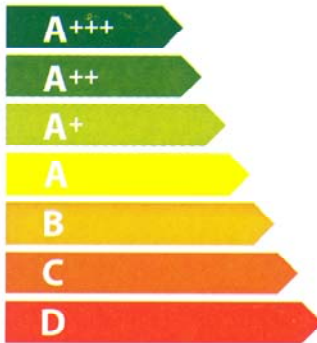

ENERG Y IJA
енергия · ενεργεια
IE IA

HER1206GMFEDCRT

58 L

0,86 kWh/cycle*

0,74 kWh/cycle*

* цикъл · cyklus · portion · zyklus · πρόγραμμα · ciclo · tsükkel · ohjelma · ciklus
ciklas · cikls · ciklu · cyclus · cykl · ciclu · program · cykel

65/2014

ENERG Y IJA
енергия · ενεργεια
IE IA

HER1206GMFEDCRT

58 L

0,86 kWh/cycle*

0,74 kWh/cycle*

* цикъл · cyklus · portion · zyklus · πρόγραμμα · ciclo · tsükkel · ohjelma · ciklus
ciklas · cikls · ciklu · cyclus · cykl · ciclu · program · cykel