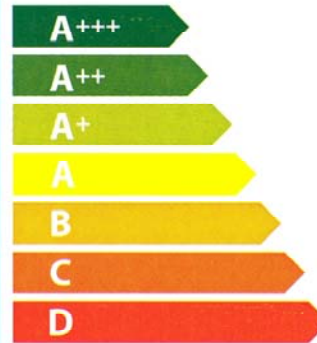

ENERG Y IJA
енергия · ενεργεια
IE IA

HER1206GMFEDCRT

58 L

0,86 kWh/cycle*

0,74 kWh/cycle*

* цикъл · cyklus · portion · zyklus · πρόγραμμα · ciclo · tsükkel · ohjelma · ciklus
ciklas · cikls · ciklu · cyclus · cykl · ciclu · program · cykel

65/2014

ENERG Y IJA
енергия · ενεργεια
IE IA

HER1206GMFEDCRT

58 L

0,86 kWh/cycle*

0,74 kWh/cycle*

* цикъл · cyklus · portion · zyklus · πρόγραμμα · ciclo · tsükkel · ohjelma · ciklus
ciklas · cikls · ciklu · cyclus · cykl · ciclu · program · cykel