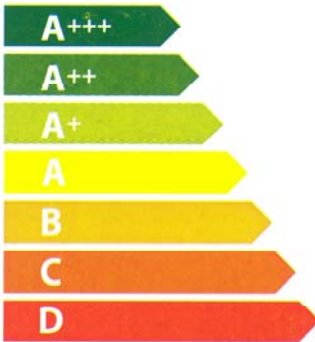

**ENERG** Y IJA  
енергия · ενεργεια IE IA

**PRO906MFESXE**

**A**

**86** L

**1,1** kWh/cycle\*

**0,87** kWh/cycle\*

\* цикл · cyklus · portion · zyklus · πρόγραμμα · ciclo · tsükkel · ohjelma · ciklus  
ciklas · cikls · ciklu · cyclus · cykl · ciclu · program · cykel