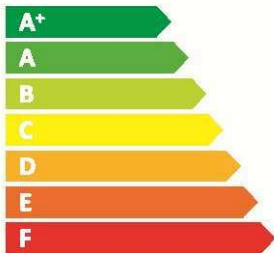

ENERG

енергия · ενεργεια

· BORETTI ·

BCHBI 110 GL

A

57
KWh/annum

65/2014