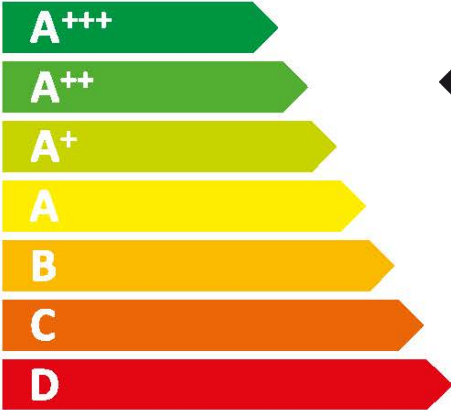

ENERG
енергия · ενεργεια

SIEMENS

KA92DSB30

ENERGIA · ЕНЕРГИЯ
ΕΝΕΡΓΕΙΑ · ENERGIJA
ENERGY · ENERGIE · ENERGI

348
kWh/annum

368 L

173 L

42 dB