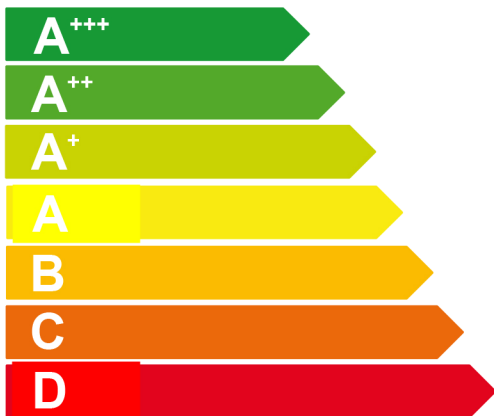

**ENERG**  
енергия · ενεργεια

**Küppersbusch**  
FÜR KÜCHEN MIT STIL

**KE 9750-0-2T**

ENERGIA · ЕНЕРГИЯ  
ΕΝΕΡΓΕΙΑ · ENERGIJA  
ENERGY · ENERGIE · ENERGI

**450**  
kWh/annum

**379** L

**170** L

**47** dB