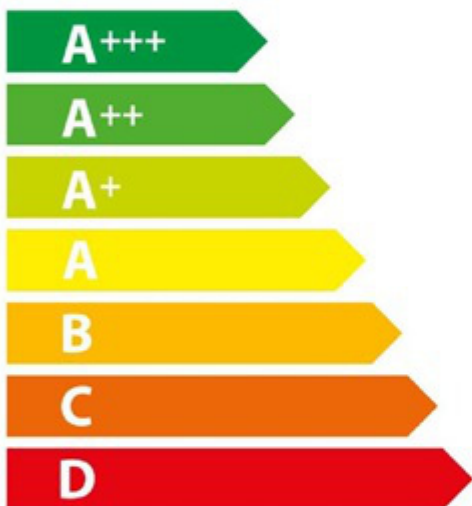

ENERG Y IJA
енергия · ενέργεια IE IA

LANCELLOTTI LMRC10FF-4M

70.0 L

0.93 kWh/cycle*
0.86 kWh/cycle*

* цикл · cyklus · portion · zyklus · πρόγραμμα · ciclo · tsükkel · ohjelma · ciklus
ciklas · cikls · ciklu · cyclus · cykl · ciclu · program · cykel

65/2014

ENERG
енергия · ενέργεια

LANCELLOTTI LMRC10FF-4M

36.0 L

0.72 kWh/cycle*

-.-- kWh/cycle*

* цикл · cyklus · portion · zyklus · πρόγραμμα · ciclo · tsükkel · ohjelma · ciklus
ciklas · cikls · ciklu · cyclus · cykl · ciclu · program · cykel