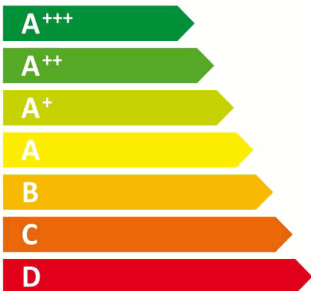

**ENERG**  
енергия · ενεργεια

Y IA  
IE IA

**CANDY**

**31007301**  
**CS 1472D3/1-S**

**A+++**

ENERGIA · ЕНЕРГИЯ · ΕΝΕΡΓΕΙΑ  
ENERGIJA · ENERGY · ENERGIE  
ENERGI

**175**  
kWh/annum

  
**9600**  
L/annum