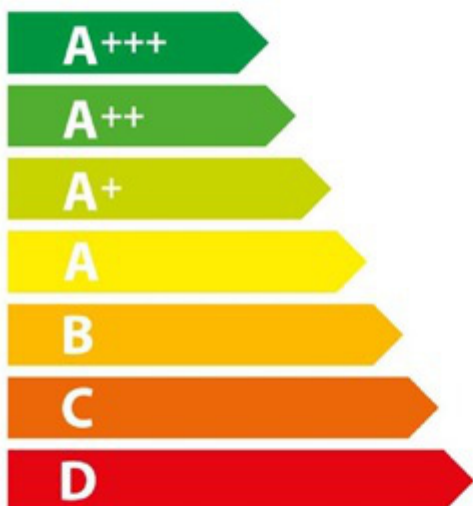

ENERG Y IJA
енергия · ενέργεια IE IA

LANCELLOTTI LCRC10FFF-6

26.0 L

0.73 kWh/cycle*
- - - kWh/cycle*

* цикл · cyklus · portion · zyklus · πρόγραμμα · ciclo · tsükkel · ohjelma · ciklus
ciklas · cikls · ciklu · cyclus · cykl · ciclu · program · cykel

65/2014

ENERG Y IJA
енергия · ενεργεια IE IA

LANCELLOTTI LCRC10FFF-6

70.0 L

--- kWh/cycle*
0.87 kWh/cycle*

* цикл · cyklus · portion · zykus · πρόγραμμα · ciclo · tsükkel · ohjelma · ciklus
ciklas · cikls · ciklu · cyclus · cykl · ciclu · program · cykel

65/2014

ENERG

енергия · ενέργεια

LANCELLOTTI LCRC10FFF-6

36.0 L

0.72 kWh/cycle*

... kWh/cycle*

* цикл · cyklus · portion · zyklus · πρόγραμμα · ciclo · tsükkel · ohjelma · ciklus
ciklas · cikls · ciklu · cyclus · cykl · ciclu · program · cykel