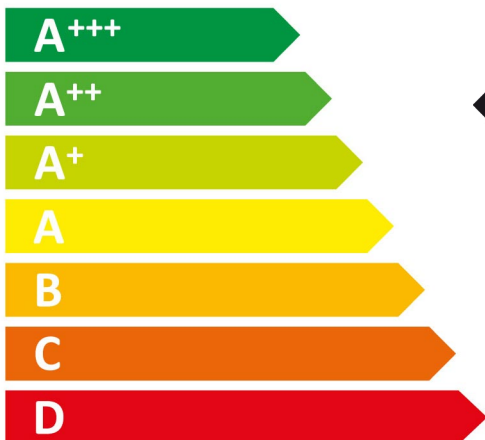

ENERG

енергия · ενεργεια

GAGGENAU

DF260164F

ENERGIA · ЕНЕРГИЯ · ΕΝΕΡΓΕΙΑ
 ENERGIJA · ENERGY · ENERGIE
 ENERGI

258
 kWh/annum

2660
L/annum

ABCDEFG