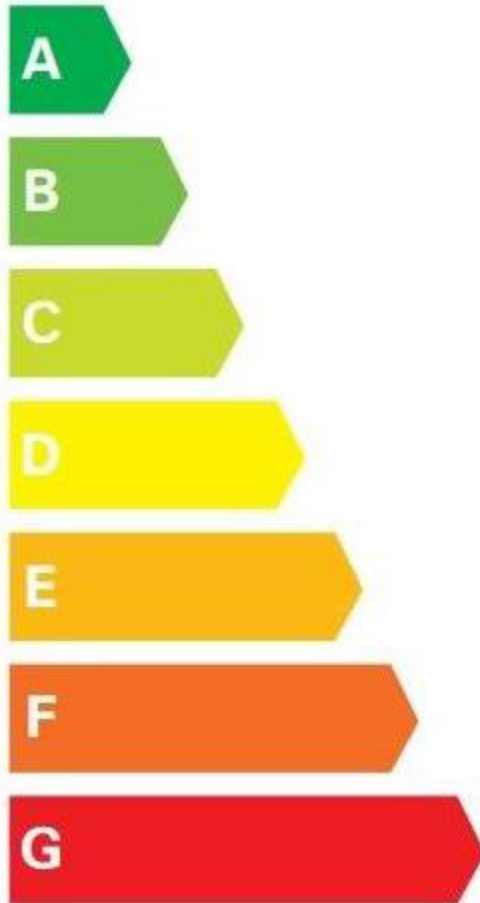

# Energie labels

## NEERIM

**ABK**  
i n n o v e n t

NEERIM	PA07125			
	intern	extern		
Motor				
Cap.	815	815	1075	1080
AEC	27.1	27.1	38.7	50.9
EEC	A	A	A	A
FDE	39.4	39.4	23.1	30.5
FDEC	A	A	A	A
LE	45	45	45	45
LEC	A	A	A	A
GFE	63	63	63	63
GFEC	E	E	E	E
Qmin	394.6	394.6	112.0	361.1
Qmax	699.8	699.8	599.0	891.7
Qboost	779.0	779.0	694.1	988.9
SPEmin	36.5	36.5	26.0	32.7
SPEmax	59.5	59.5	46.0	56.2
SPEboost	65.5	65.5	48.5	62.5
LWA	65.5	65.5	48.5	62.5
PO	0.37	0.37	0.37	0.37
Ps	0.37	0.37	0.37	0.37
<b>PI</b>				
f	0.6	0.6	0.6	0.6
EEI	37.6	37.6	62.1	52.2
Qbep	334.8	334.8	331.2	420.0
Pbep	400.0	400.0	203.0	380.0
Wbep	94.3	94.3	81.0	145.3
WL	8.8	8.8	8.8	8.8
Emiddle	398			