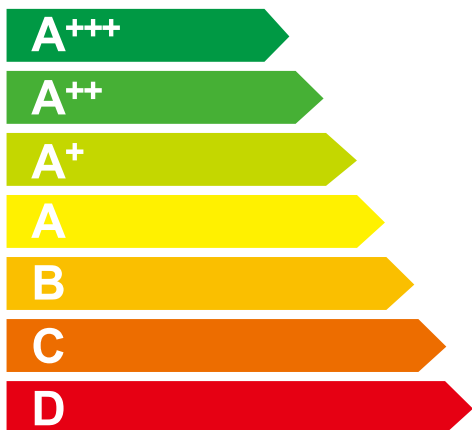

ENERG

енергия · ενεργεια

Baumatic

BRFL600W

ENERGIA · ЕНЕРГИЯ
ΕΝΕΡΓΕΙΑ · ENERGIJA
ENERGY · ENERGIE · ENERGI

95
kWh/annum

158L

- L