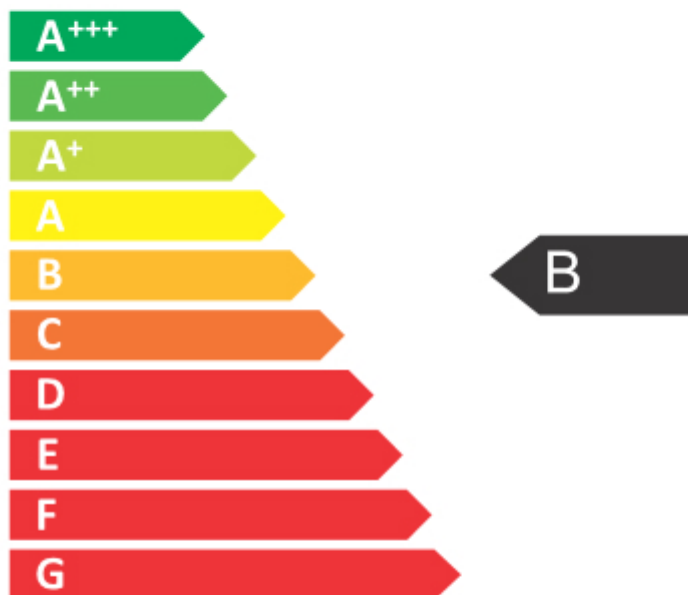

ENERG

енергия · ενεργεια

Climadiff

CLE51

ENERGIA · ЕНЕРГИЯ · ΕΝΕΡΓΕΙΑ
ENERGIJA · ENERGY · ENERGIE · ENERGI

200
kWh/annum

X 51

40 dB