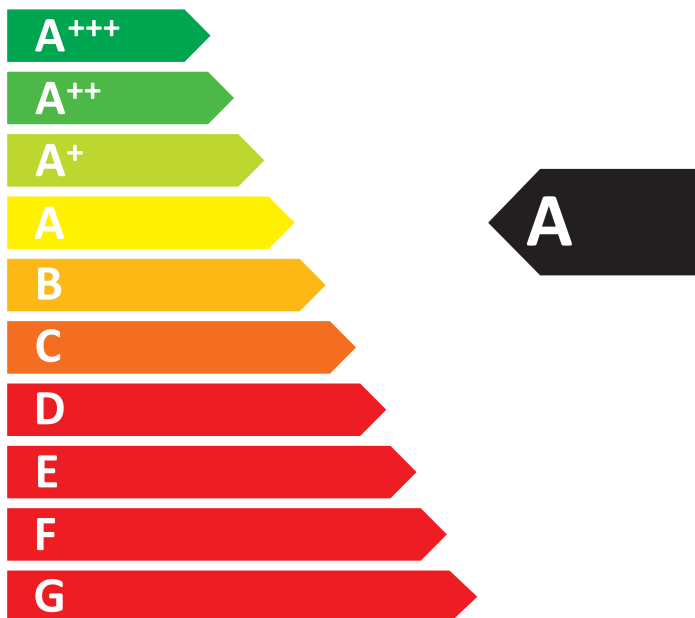

ENERG
енергия · ενεργεια

Braukmann GmbH

WINESAFE 12
BLACK

ENERGIA · ЕНЕРГИЯ · ΕΝΕΡΓΕΙΑ
ENERGIJA · ENERGY · ENERGIE · ENERGI

135
kWh/annum

x12

39 dB

2010/1060