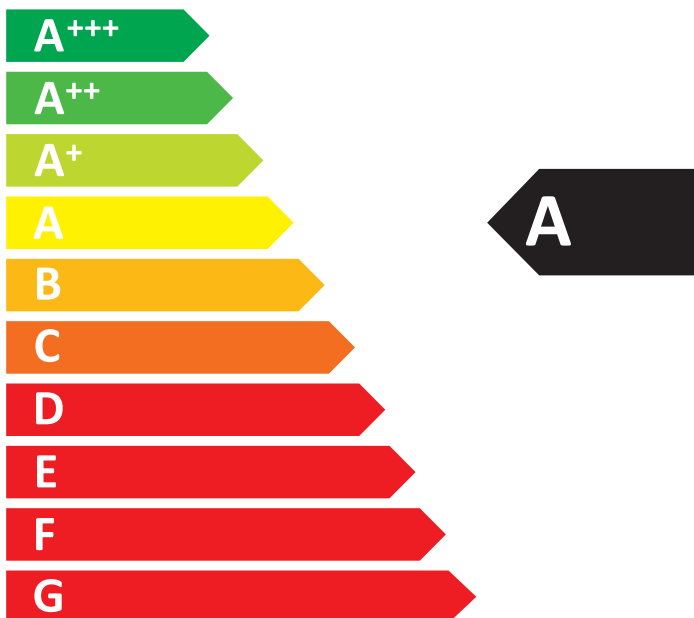

ENERG
енергия · ενεργεια

Braukmann GmbH

WINESAFE 12
CLASSIC

ENERGIA · ЕНЕРГИЯ · ΕΝΕΡΓΕΙΑ
ENERGIJA · ENERGY · ENERGIE · ENERGI

135
kWh/annum

x12

39 dB

2010/1060