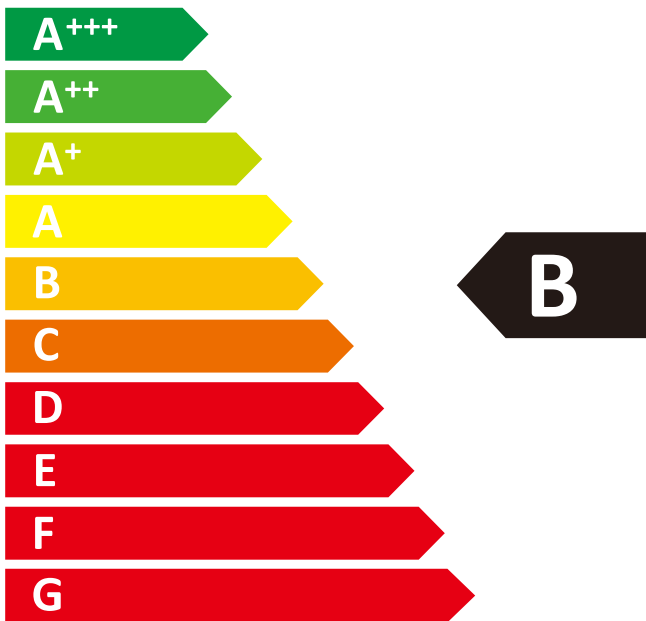

**ENERG**  
енергия · ενεργεια

Climadiff®

**CLI24**

220.00 mm

ENERGIA · ЕНЕРГИЯ · ΕΝΕΡΓΕΙΑ  
ENERGIJA · ENERGY · ENERGIE  
ENERGI

**190**  
kWh/annum

x **24**

**39** dB