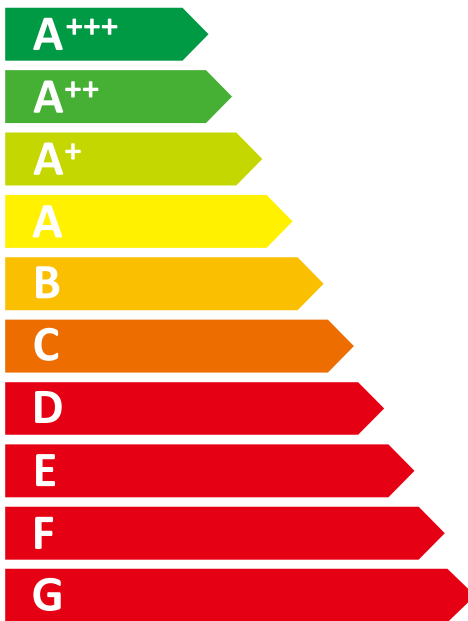

ENERG
енергия · ενεργεια

Y IJA
IE IA

Climadiff®

CLI45

220.00 mm

ENERGIA · ЕНЕРГИЯ · ΕΝΕΡΓΕΙΑ
ENERGIJA · ENERGY · ENERGIE
ENERGI

243
kWh/annum

2010/1060