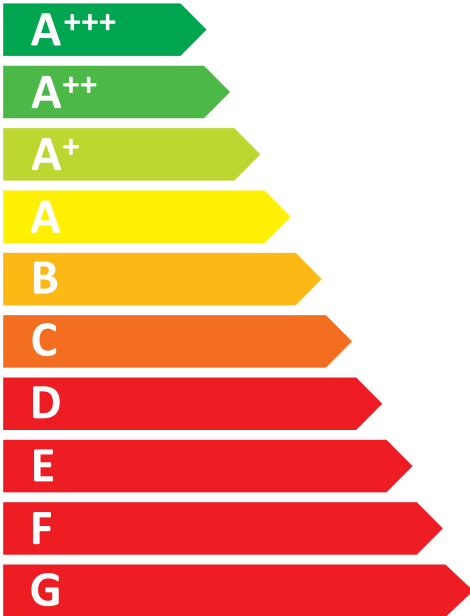

ENERG
енергия · ενεργεια

Braukmann GmbH

WINEMASTER 38

ENERGIA · ЕНЕРГИЯ · ΕΝΕΡΓΕΙΑ
ENERGIJA · ENERGY · ENERGIE · ENERGI

139
kWh/annum

x38

40 dB

2010/1060