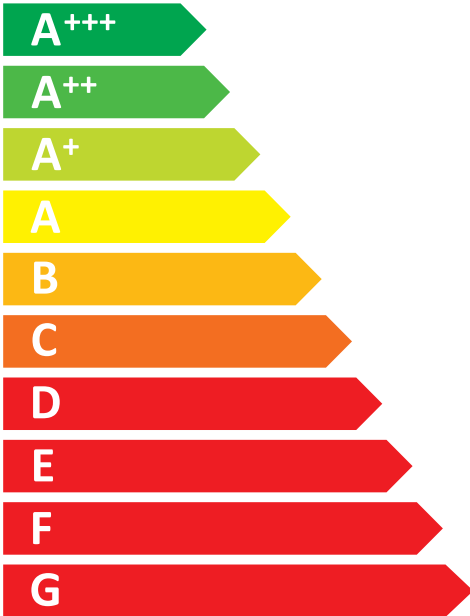

ENERG
енергия · ενεργεια

Braukmann GmbH

WINEMASTER 180

ENERGIA · ЕНЕРГИЯ · ΕΝΕΡΓΕΙΑ
ENERGIJA · ENERGY · ENERGIE · ENERGI

293
kWh/annum

x180

42 dB

2010/1060