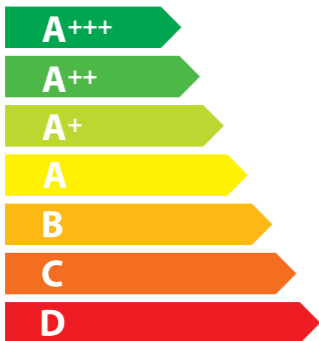

ENERG

енергия · ενέργεια

Küppersbusch

B6550.0

70 L

0.81 kWh/cycle*

0.68 kWh/cycle*

* цикъл · cyklus · portion · zykus · πρόγραμμα · ciclo · tsükkel · ohjelma · ciklus · ciklas · cikls · čiklu · cyclus · cykl · ciclu · program · cykel