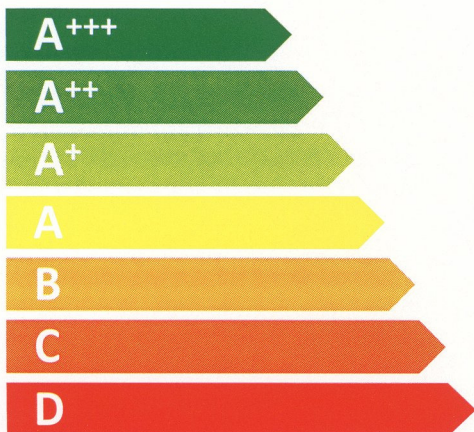

ENERG

енергия - ενεργεια

Y

IJA

IE

IA

Küppersbusch

FKG8500.0i
705345

A++

ENERGIA - ЕНЕРГИЯ
ΕΝΕΡΓΕΙΑ - ENERGIJA
ENERGY- ENERGIE - ENERGI

226
kWh/annum

186 L

61 L

39 dB

2010/1060