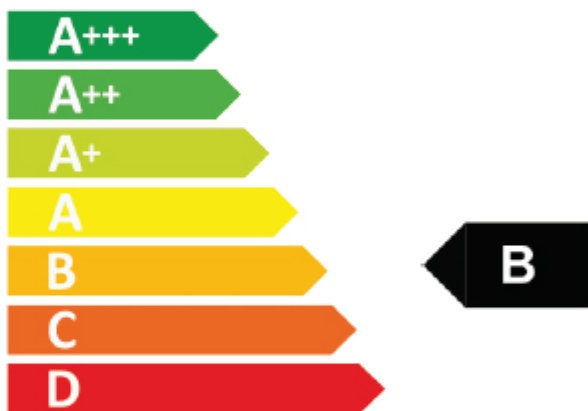

70 L

1,12 kWh/cycle*

1,01 kWh/cycle*

* цикл · cyklus · portion · zklus · πρόγραμμα · ciclo · tsükkel · ohjelma · ciklus
ciklas · cikls · ciklu · cyclus · cykl · ciclu · program · cykel

65/2014