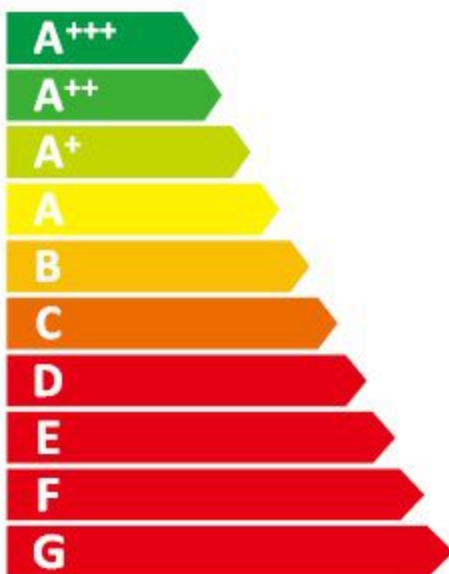

110 mm

ENERG

енергия · ενεργεια

avintage ●●●

AV60CDZ

A

ENERGIA · ЕНЕРГИЯ · ΕΝΕΡΓΕΙΑ
ENERGIJA · ENERGY · ENERGIE
ENERGI

140
kWh/annum

x **36**

39 dB

2010/1060

220mm