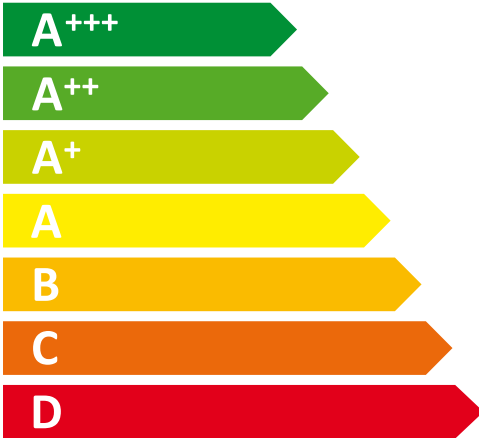

**ENERG**  
енергия · ενεργεια

# WHIRLPOOL

WIP 4032 PT

ENERGIA · ЕНЕРГИЯ · ΕΝΕΡΓΕΙΑ  
ENERGIJA · ENERGY · ENERGIE  
ENERGI

**237**  
kWh/annum

**2520**  
L/annum

**ABCDEFG**

**x14**

**42**  
dB