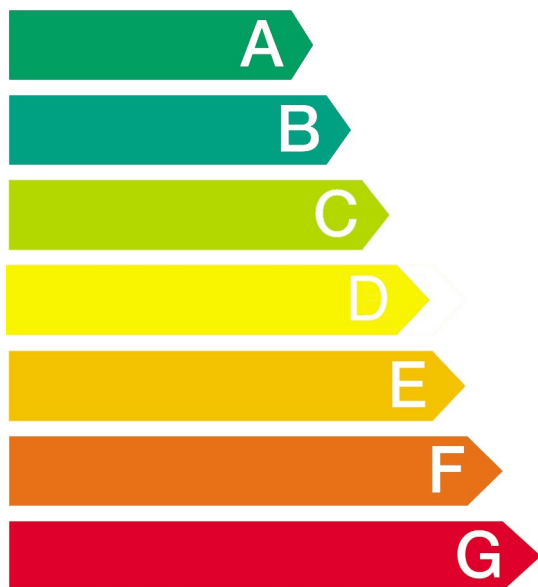

Energie

Was-droogautomaat

Fabrikant

Model

WDU28540NL

Efficiënt

Inefficiënt

Energieverbruik

kWh

6,82

(om een volle capaciteit op 60 °C te wassen en te drogen)

(enkel) om te wassen

kWh

1,22

Het werkelijke energieverbruik wordt bepaald door de wijze waarop het apparaat wordt gebruikt.

Wasresultaat

A B C D E F G

A: goed

G: matig

Centrifugetoerental (tpm)

1400

Capaciteit Wassen

Wassen

10,0

(katoen) kg Drogen

Drogen

6,0

Waterverbruik (totaal) l

125

Geluidsniveau Wassen
(dB(A) re 1 pW) Centrifugeren

Wassen
Centrifugeren
Drogen

47

71

61

Nadere gegevens zijn opgenomen in de brochures over het apparaat.
Norm EN 50229 Richtlijn 96/60/EG (etikettering was-droogautomaten)
Drogen