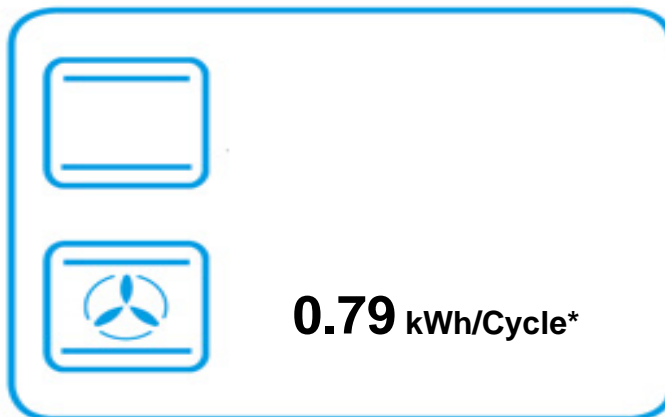

ENERG
енергия · ενεργεια

FALCON

1000 DELUXE

* цикъл · cyklus · portion · zyklus · πρόγραμμα · ciclo · tsükkel · ohjelma · ciklus
ciklas · cikls · ċiklu · cyclus · cykl · ciclu · program · cykel

65/2014