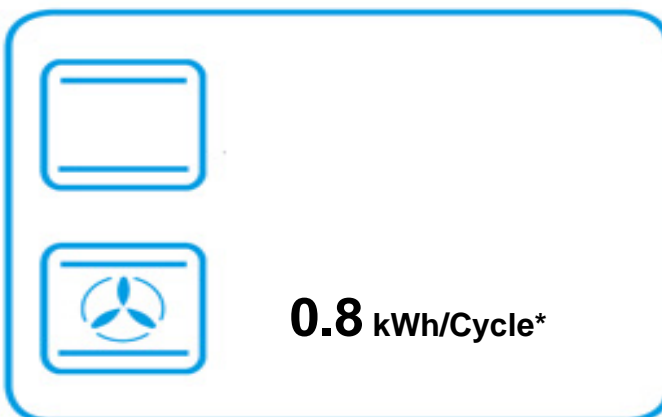

ENERG
енергия · ενεργεια

FALCON

900 DE LUXE

80 L

1 kWh/Cycle*

0.84 kWh/Cycle*

* цикъл · cyklus · portion · zyklus · πρόγραμμα · ciclo · tsükkel · ohjelma · ciklus
ciklas · cikls · ċiklu · cyclus · cykl · ciclu · program · cykel

65/2014

ENERG
енергия · ενεργεια

FALCON

900 DE LUXE

* цикъл · cyklus · portion · zklus · πρόγραμμα · ciclo · tsükkel · ohjelma · ciklus
ciklas · cikls · ċiklu · cyclus · cykl · ciclu · program · cykel

65/2014