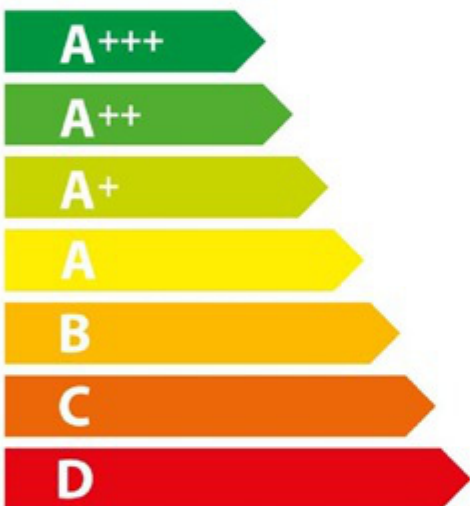

ENERG Y IJA
енергия · ενέργεια IE IA

LANCELLOTTI

LMRC10SF-5FI

70.0 L

0.93 kWh/cycle*

0.86 kWh/cycle*

* цикл · cyklus · portion · zyklus · πρόγραμμα · ciclo · tsükkel · ohjelma · ciklus
ciklas · cikls · ciklu · cyclus · cykl · ciclu · program · cykel

65/2014

ENERG

енергия · ενέργεια

LANCELLOTTI

LMRC10SF-5FI

36.0 L

0.72 kWh/cycle*

-.-- kWh/cycle*