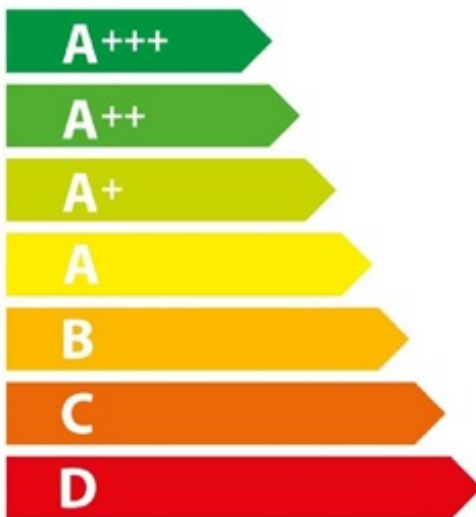

ENERG
енергия · ενεργεια

steel

GFFE6

26.0 L

0.73 kWh/cycle*

- - - kWh/cycle*

* цикъл · siklus · portion · zyklus · πρόγραμμα · ciclo · tsükkel · ohjelma · ciklus ciklas · cikls · ciklu · cyclus · cykl · ciclu · program · cykel

ENERG
енергия · ενεργεια

steel

GFFE6

70.0 L

0.93 kWh/cycle*

0.86 kWh/cycle*

* цикъл · siklus · portion · zyklus · πρόγραμμα · ciclo · tsükkel · ohjelma · ciklus
ciklas · cikls · ciklu · cyclus · cykl · ciclu · program · cykel