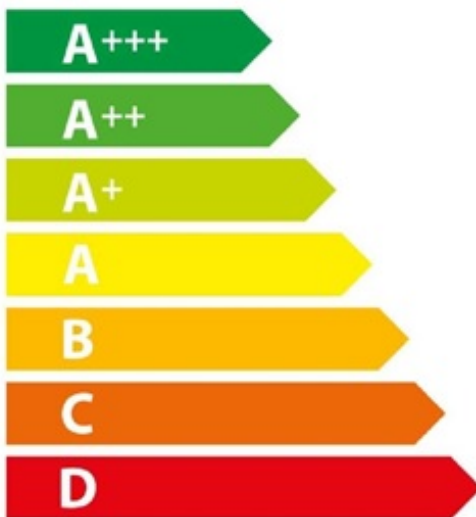

**ENERG**  
енергия · ενεργεια

**steel**

**A10FF-5FI**

**70.0 L**

**0.93 kWh/cycle\***

**0.86 kWh/cycle\***

\* цикъл · siklus · portion · zyklus · πρόγραμμα · ciclo · tsükkel · ohjelma · ciklus ciklas · cikls · ciklu · cyclus · cykl · ciclu · program · cykel

**65/2014**

**ENERG**  
енергия · ενεργεια

**steel**

**A10FF-5FI**

**36.0 L**

**0.72 kWh/cycle\***

**- - - kWh/cycle\***

\* цикъл · siklus · portion · zyklus · πρόγραμμα · ciclo · tsükkel · ohjelma · ciklus ciklas · cikls · ciklu · cyclus · cykl · ciclu · program · cykel