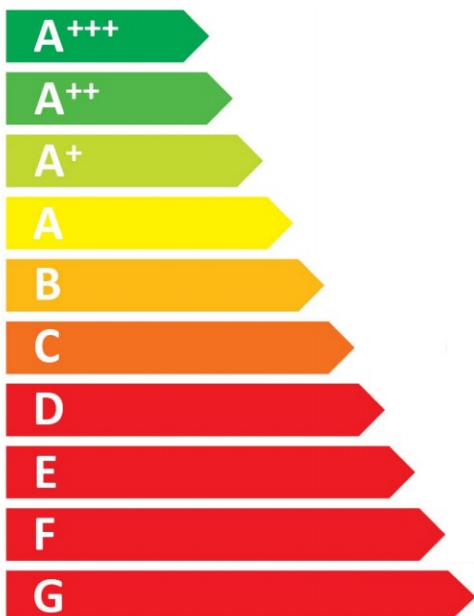

ENERG
енергия · ενεργεια

smeg FAB5LWH

ENERGIA · ЕНЕРГИЯ · ΕΝΕΡΓΕΙΑ
ENERGIJA · ENERGY · ENERGIE
ENERGI

275
kWh/annum

34 L

L

0 dB

2010/1060