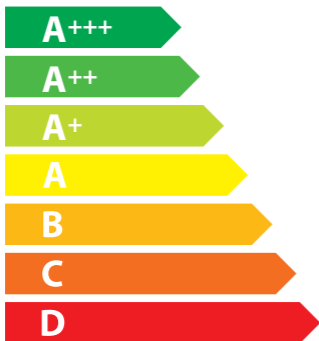

# ENERG

енергия · ενέργεια

Küppersbusch

B63350.0

**70** L

**0.86** kWh/cycle\*

**0.68** kWh/cycle\*

\* цикъл · cyklus · portion · zyklus · πρόγραμμα · ciclo · tsükkel · ohjelma · ciklus  
ciklas · cikls · čiklu · cyclus · cykl · ciclu · program · cykel