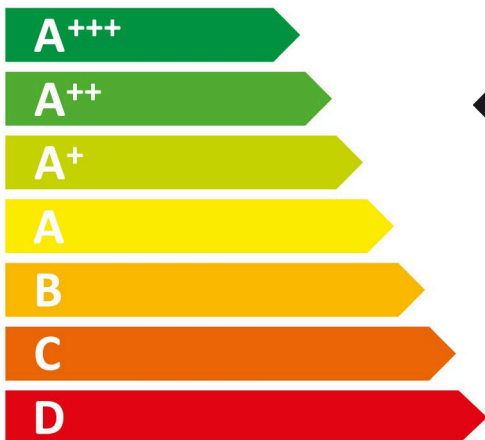

ENERG

енергия · ενεργεια

GAGGENAU

DF261166F

ENERGIA · ЕНЕРГИЯ · ΕΝΕΡΓΕΙΑ
ENERGIJA · ENERGY · ENERGIE
ENERGI

258

kWu/annum

2660
L/annum