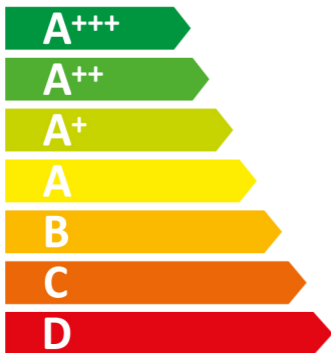

**ENERG**  
енергия · ενέργεια

**BPMN60ANL**

**65 L**

**0.84 kWh/cycle\***

**0.79 kWh/cycle\***

\* цикъл · cyklus · portion · zyklus · πρόγραμμα · ciclo · tsükkel · ohjelma · ciklus  
ciklas · cikls · ciklu · cyclus · cykl · ciclu · program · cykel