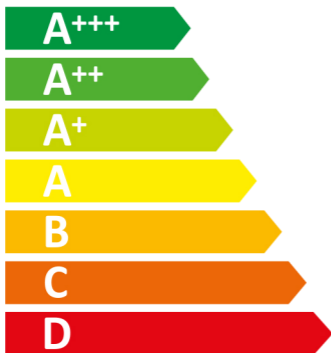

ENERG
енергия · ενέργεια

BPMN60IXL

65 L

0.84 kWh/cycle*

0.79 kWh/cycle*

* цикъл · cyklus · portion · zyklus · πρόγραμμα · ciclo · tsükkel · ohjelma · ciklus
ciklas · cikls · čiklu · cyclus · cykl · ciclu · program · cykel