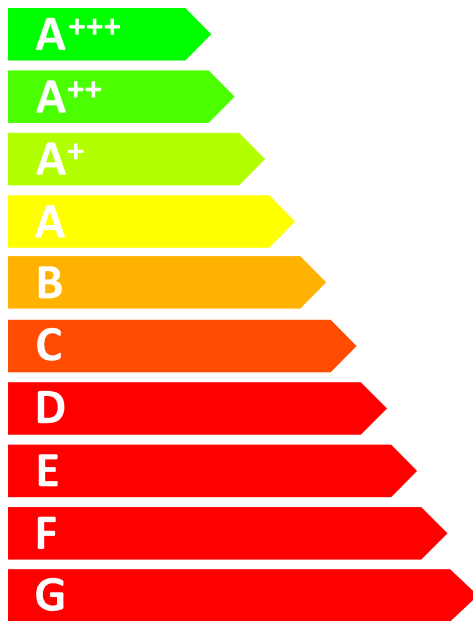

ENERG
енергия · ενεργεια

BPWKN177

ENERGIA · ЕНЕРГИЯ · ΕΝΕΡΓΕΙΑ
ENERGIJA · ENERGY · ENERGIE · ENERGI

335
kWh/annum

x131

45 dB

2010/1060