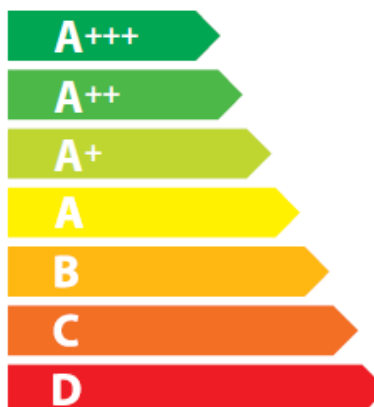

A

58 L

0.00 kWh/cycle*

0.67 kWh/cycle*

* цикл · cyklus · portion · zyklus · πρόγραμμα · ciclo · tsükkel · ohjelma · ciklus
ciklas · cikls · ģiklu · cyclus · cykl · ciclu · program · cykel

65/2014