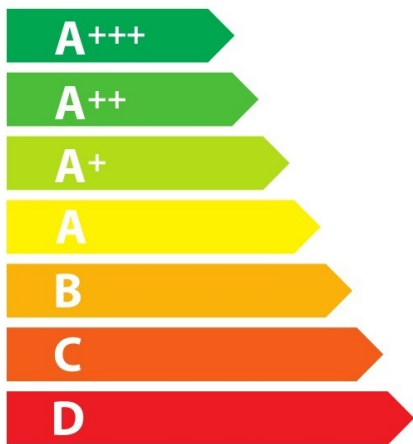

ENERG

енергия · ενέργεια

Miele || H 7440 B

49 L

0,85 kWh/cycle*

0,61 kWh/cycle*

* цикъл · cyklus · portion · zyklus · πρόγραμμα · ciclo · tsükkel · ohjelma · ciklus ciklas · cikls · ģiklu · cyclus · cykl · ciclu · program · cykel