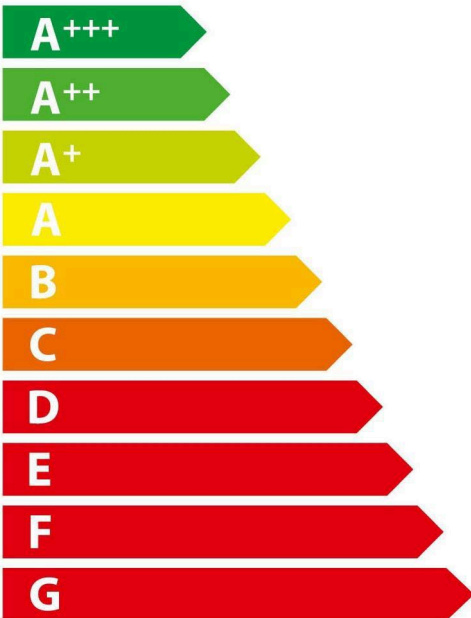

**ENERG**  
енергия · ενεργεια

**GAGGENAU**

**RW282261**

ENERGIA · ЕНЕРГИЯ · ΕΝΕΡΓΕΙΑ  
ENERGIJA · ENERGY · ENERGIE  
ENERGI

**163.00**  
kWh/annum

**x80**

**35** dB