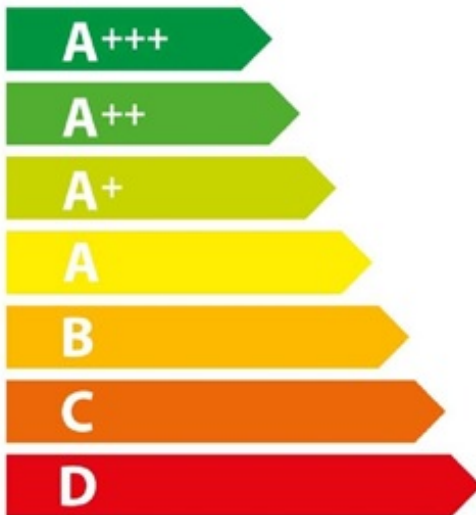

ENERG
енергия · ενεργεια

steel

X10FFF-5FI

26.0 L

0.73 kWh/cycle*

--- kWh/cycle*

* цикъл · siklus · portion · zyklus · πρόγραμμα · ciclo · tsükkel · ohjelma · ciklus ciklas · cikls · ciklu · cyclus · cykl · ciclu · program · cykel

ENERG
енергия · ενεργεια

steel

X10FFF-5FI

70.0 L

--- kWh/cycle*

0.87 kWh/cycle*

* цикъл · cyklus · portion · zyklus · πρόγραμμα · ciclo · tsükkel · ohjelma · ciklus ciklas · cikls · ciklu · cyclus · cykl · ciclu · program · cykel