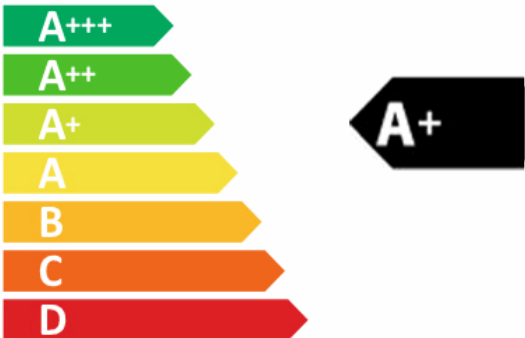

ENERG Y IJA
енергия · ενεργεια IE IA

CANDY

FCC604GH

65 L

0.87 kWh/cycle*

0.8 kWh/cycle*

* цикл · cyklus · portion · zyklus · πρόγραμμα · ciclo · tsúkkel · ohjelma · ciklus
ciklas · cikls · ciklu · cyclus · cykl · ciclu · program · cykel